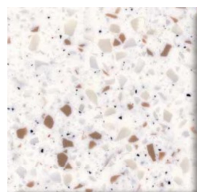

Standard Solid Surface Colours

Starry Night 3.jpg

Steel Grey Tem. 2.jpg

Tundra 3.jpg

Tuscany Nuovo 6.jpg

Ultimate Boul. 4.jpg

Volcanic Ash 4.jpg

Wheat Mist 3.jpg

White Mosaic 3.jpg

Yukon 6.jpg

Zen Grey 5.jpg

Arabian Mel. 4.jpg

Artic Gran. 3.jpg

Aspen Gran. 3.jpg

Avalanche Mel. 4.jpg

Aztec Gran. 3.jpg

Beige Tem. 2.jpg

Blanca Gran. 3.jpg

Blue Lagoon 3.jpg

Bright White 3.jpg

Brisk 3.jpg

Burnt Amber Mir. 2.jpg

Butternut Gran. 3.jpg

Camel Mist 3.jpg

Santa Fe 3.jpg

Shangrilla Boul. 4.jpg

Shoreline 6.jpg

Silver Mist 3.jpg

Snowfall 4.jpg

Sonora Granite 3.jpg

Southbeach Boul. 4.jpg