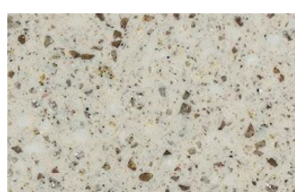

Standard Solid Surface Colours

Starry Night 3.jpg

Steel Grey Tem. 2.jpg

Tundra 3.jpg

Tuscany Nuovo 6.jpg

Ultimate Boul. 4.jpg

Volcanic Ash 4.jpg

Wheat Mist 3.jpg

Beige Tem. 2.jpg

Blanca Gran. 3.jpg

Blue Lagoon 3.jpg

Bright White 3.jpg

Brisk 3.jpg

Burnt Amber Mir. 2.jpg

Butternut Gran. 3.jpg

Camel Mist 3.jpg

Canvas Mist 3.jpg

Chai Cream Mir. 2.jpg

Copper Gran. 3.jpg

Coral Quartz 6.jpg

Desert 3.jpg

Desertstone Gran. 3.jpg

Design White 1.jpg

Dogwood 4.jpg

Espresso Gran. 3.jpg

Flax 3.jpg

Forest Gran. 3.jpg

Rusty White Mir. 2.jpg

Galaxy Mist 3.jpg

Glacier Mist 3.jpg

Hunter Green 3.jpg

Kaliedoscope 3.jpg