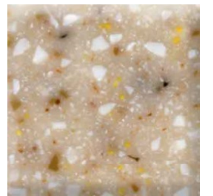

Standard Solid Surface Colours

Starry Night 3.jpg

Steel Grey Tem. 2.jpg

Tundra 3.jpg

Tuscany Nuovo 6.jpg

Ultimate Boul. 4.jpg

Volcanic Ash 4.jpg

Wheat Mist 3.jpg

Moon Geyser 5.jpg

Morocco Mist 3.jpg

Moscada Gran. 3.jpg

Northridge 3.jpg

Oatmeal Gran. 3.jpg

Pinnacle Boulder 4.jpg

Platinum Gran. 3.jpg

Raindance 6.jpg

Raven Boul. 4.jpg

Red Dia. Sparkle 4.jpg

Riverbed Gran. 3.jpg

Rolling Sage 6.jpg

Rye Gran. 3.jpg

Sable 3.jpg

Sand Castle 3.jpg

Sand Dollar 6.jpg

Santa Fe 3.jpg

Shangrilla Boul. 4.jpg

Shoreline 6.jpg

Silver Mist 3.jpg

Snowfall 4.jpg

Sonora Granite 3.jpg

Southbeach Boul. 4.jpg